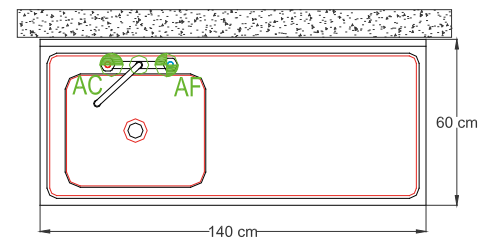

## LAVADERO ACERO INOXIDABLE 1 TAZA SECADOR DERECHO LÍNEA EUROPEA

SKU : LL061SDP

Lavadero Industrial. Construcción total en acero inoxidable, calidad Aisi 304L. Respaldo de 10 cm de alto en una sola pieza con la cubierta. Taza estampada de 50x40x30 cm de profundidad y llave combinación para agua fría y caliente. Desague de acero Inoxidable. Estructura rígida soldada formada por Patas y Bastidores en perfil cuadrado 30 x 30 mm. Patas terminadas en niveladores.

Vista Frontal

Vista Lateral

Vista Planta

#### Especificaciones Técnicas

Dimensiones Externas : 1400 x 600 x 850 mm  
Dimensiones Taza : 500 x 400 x 300 mm  
Capacidad de Taza : 60 litros  
Peso : 18 kg

#### Requerimientos

- Conexión Agua caliente - fría codo : 1/2" He
- Llave de paso a 30cm desde N.P.T.
- Desagüe sifonado 50mm diámetro. altura 40cm a piso desde N.P.T.