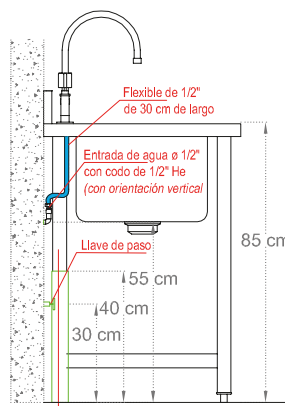

Vista Lateral