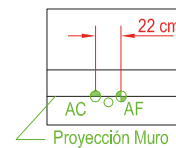

## LAVADERO ACERO INOXIDABLE 1 TAZA SECADOR DERECHO LÍNEA EUROPEA

SKU : LL061SDP

Lavadero Industrial. Construcción total en acero inoxidable, calidad Aisi 304L. Respaldo de 10 cm de alto en una sola pieza con la cubierta. Taza estampada de 50x40x30 cm de profundidad y llave combinación para agua fría y caliente. Desague de acero Inoxidable. Estructura rígida soldada formada por Patas y Bastidores en perfil cuadrado 30 x 30 mm. Patas terminadas en niveladores.

Vista Frontal

Vista Lateral

Vista Planta

#### Especificaciones Técnicas

Dimensiones Externas : 1400 x 600 x 850 mm  
Dimensiones Taza : 500 x 400 x 300 mm  
Capacidad de Taza : 60 litros  
Peso : 18 kg