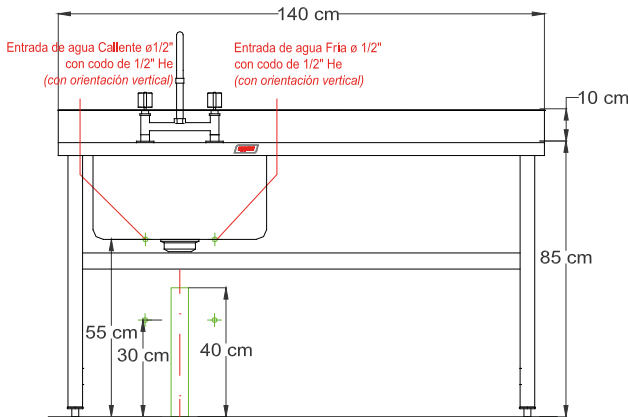

Vista Frontal