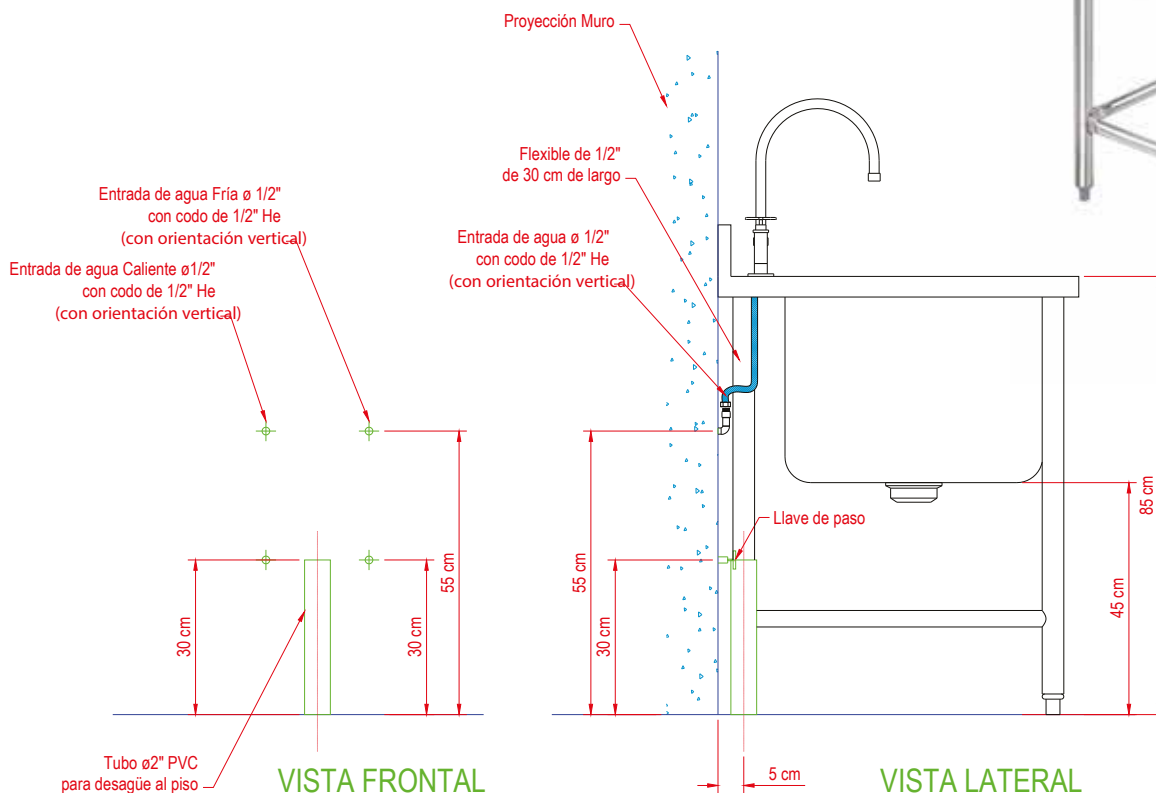

FICHA EQUIPO CLÍNICO

*Imagen referencial

LAVAFONDO 1 TAZA LÍNEA EUROPEA

SKU : LL071000

Construcción total en acero inoxidable, calidad Aisi 304L. Respaldo de 10 cm de alto en una sola pieza con la cubierta.

Taza estampada de 60x50x30 cm de profundidad y llave combinación para agua fría y caliente.

Desague de acero Inoxidable.

Patas en perfil tubular redondo de Ø41 mm (1.5/8") terminadas en niveladores y bastidores en perfil tubular redondo de Ø38 mm (1.1/4") en acero inoxidable, soldados a patas.

Especificaciones Técnicas

Medidas : 800 x 700 x 850mm

Medidas de la Taza : 600 x 500 x 300mm

Calidad Inoxidable