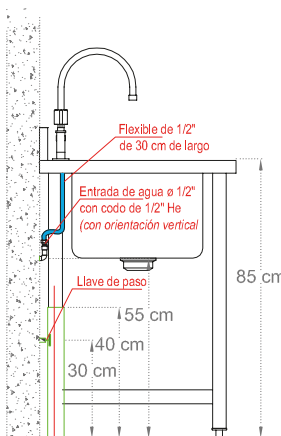

Vista Frontal

LAVADERO 2 TAZAS LÍNEA EUROPEA FULL INOX 304.

Modelo: LL062000

Construcción total en acero inoxidable, calidad Aisi 304. Respaldo de 10 cm de alto en una sola pieza con la cubierta. Taza estampada de 50x40x30 cm de profundidad y llave combinación para agua fría y caliente. Desagüe de acero Inoxidable. Patas en perfil tubular redondo de Ø 41 mm (1.5/8") y bastidores en perfil tubular redondo de Ø 38 mm (1.1/4") en acero inoxidable, soldados a patas. Patas terminadas en niveladores.

Vista Lateral

Vista Planta

Consumos

- Capacidad de taza: 60 Litros
- Dimensiones taza: 500 x 400 x 300mm
- Dimensiones: 1400 x 600 x 850mm

Requerimientos

- Conexión Agua caliente - Fría codo: 1/2" He
- Llave de paso a 30 cm desde N.P.T.
- Desagüe sifonado 50 mm diametro altura 40 cm a piso desde N.P.T.