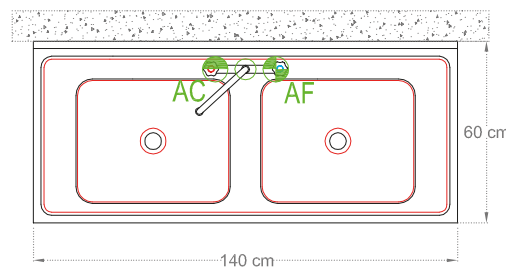

Vista Frontal

LAVADERO 2 TAZAS LÍNEA EUROPEA FULL INOX 304.

Modelo: LL062000

Construcción total en acero inoxidable, calidad Aisi 304. Respaldo de 10 cm de alto en una sola pieza con la cubierta. Taza estampada de 50x40x30 cm de profundidad y llave combinación para agua fría y caliente. Desagüe de acero Inoxidable. Patas en perfil tubular redondo de Ø 41 mm (1.5/8") y bastidores en perfil tubular redondo de Ø 38 mm (1.1/4") en acero inoxidable, soldados a patas. Patas terminadas en niveladores.

Vista Lateral

Vista Planta

Consumos

- Capacidad de taza: 60 Litros
- Dimensiones taza: 500 x 400 x 300mm
- Dimensiones: 1400 x 600 x 850mm

Requerimientos

- Conexión Agua caliente - Fría codo: 1/2" He
- Llave de paso a 30 cm desde N.P.T.
- Desagüe sifonado 50 mm diametro altura 40 cm a piso desde N.P.T.