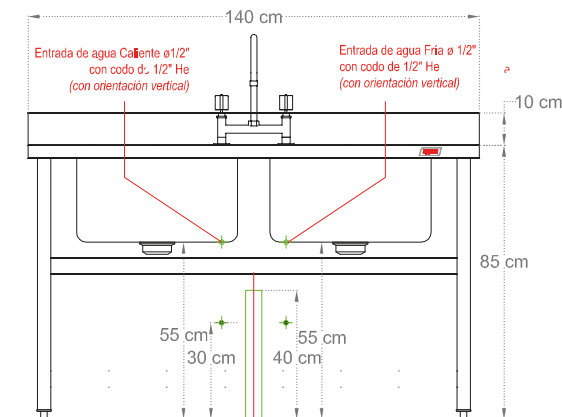

Vista Frontal

LAVADERO 2 TAZAS LÍNEA EUROPEA FULL INOX 304.

Modelo: LL062000

Construcción total en acero inoxidable, calidad Aisi 304. Respaldo de 10 cm de alto en una sola pieza con la cubierta. Taza estampada de 50x40x30 cm de profundidad y llave combinación para agua fría y caliente. Desagüe de acero Inoxidable. Patas en perfil tubular redondo de Ø 41 mm (1.5/8") y bastidores en perfil tubular redondo de Ø 38 mm (1.1/4") en acero inoxidable, soldados a patas. Patas terminadas en niveladores.

Vista Lateral

Vista Planta

Consumos

- Capacidad de taza: 60 Litros
- Dimensiones taza: 500 x 400 x 300mm
- Dimensiones: 1400 x 600 x 850mm

Requerimientos

- Conexión Agua caliente - Fría codo: 1/2" He
- Llave de paso a 30 cm desde N.P.T.
- Desagüe sifonado 50 mm diametro altura 40 cm a piso desde N.P.T.